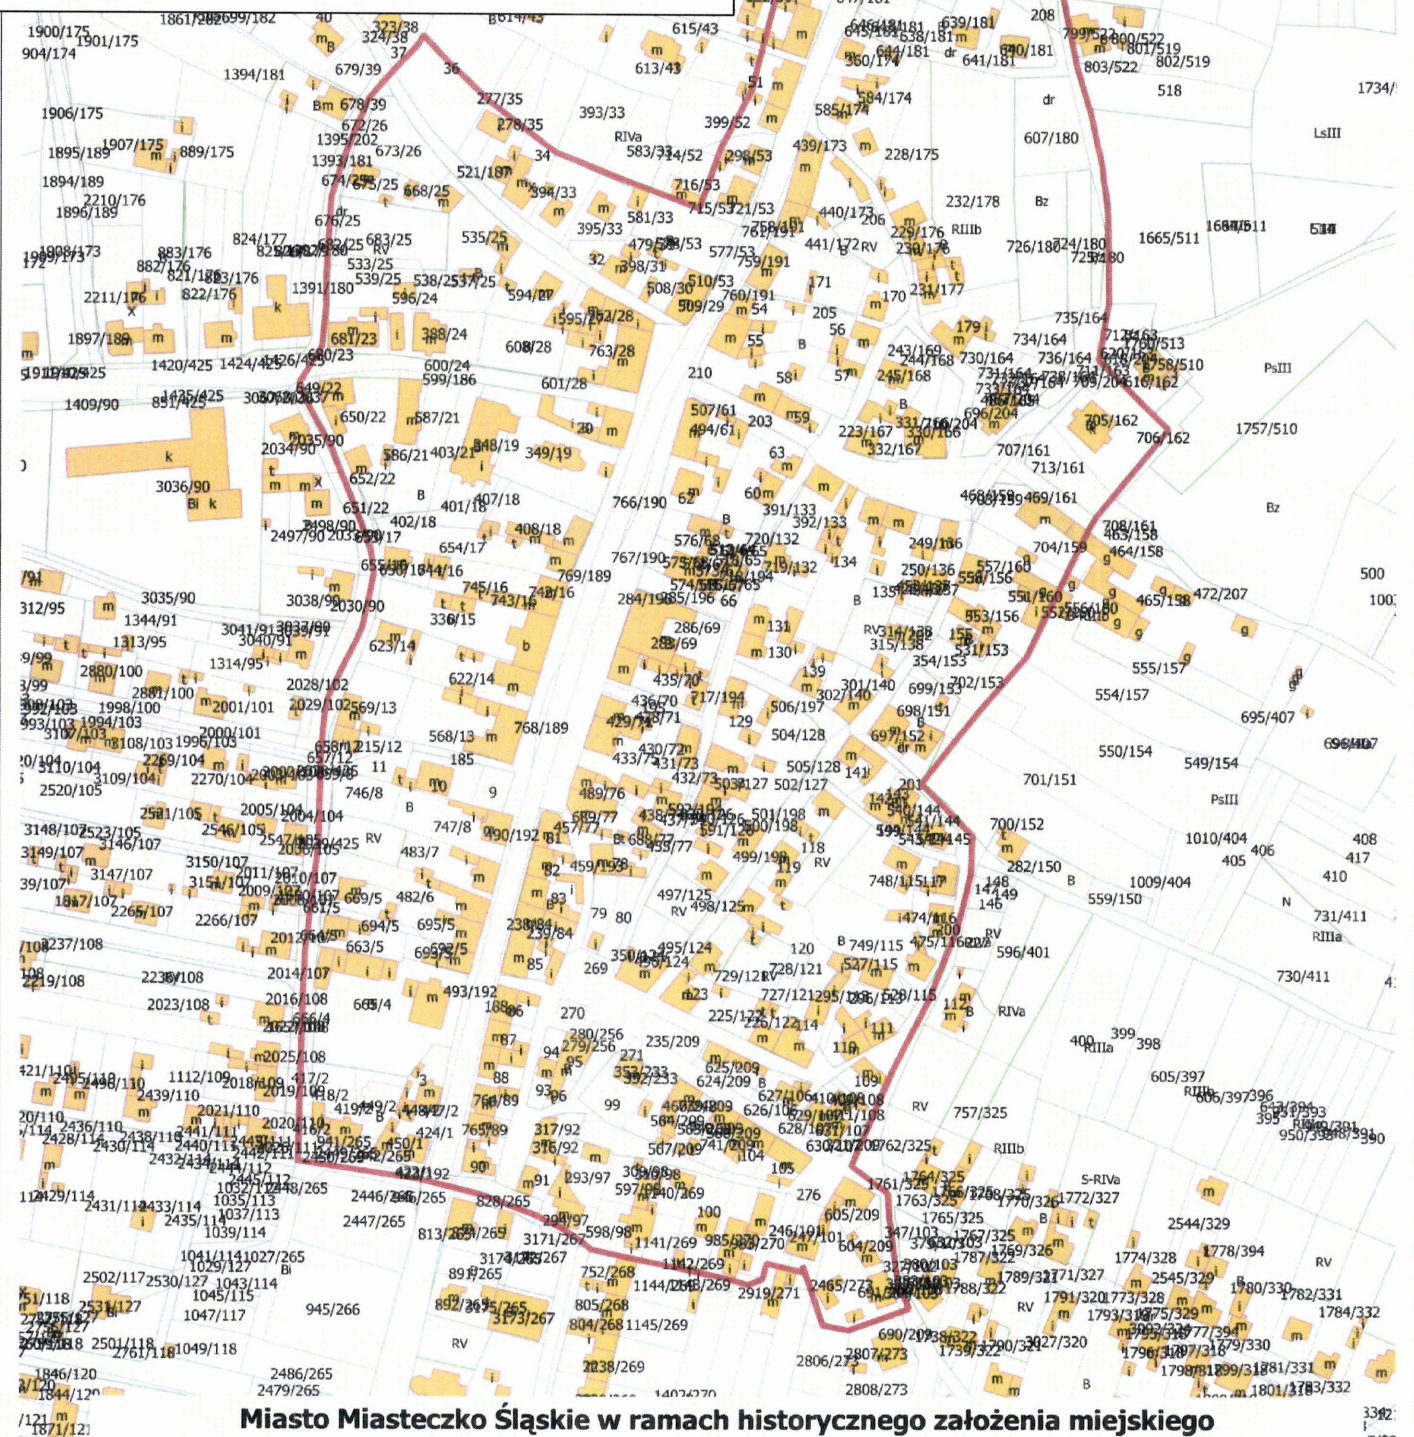

Załącznik nr 1 do zawiadomienia

K-RD.5130.116.2021.MB z dn.2.6.I.P. 2021.....

— — granice: miasto Miasteczko Śląskie, pow. tarnogórski, woj. śląskie, w ramach historycznego założenia miejskiego, o wartości historycznej kulturalnej (mapa układu urbanistycznego)

ŚLĄSKI WOJEWÓDZKI
KONSERWATOR ZABYTKÓW
W KATOWICACH

Lukasz Konarzewski

nr rej. A/855/2021 – woj. śląskie

nr rej. R/486/56 – dawn. woj. katowickie

Miasto Miasteczko Śląskie w ramach historycznego założenia miejskiego