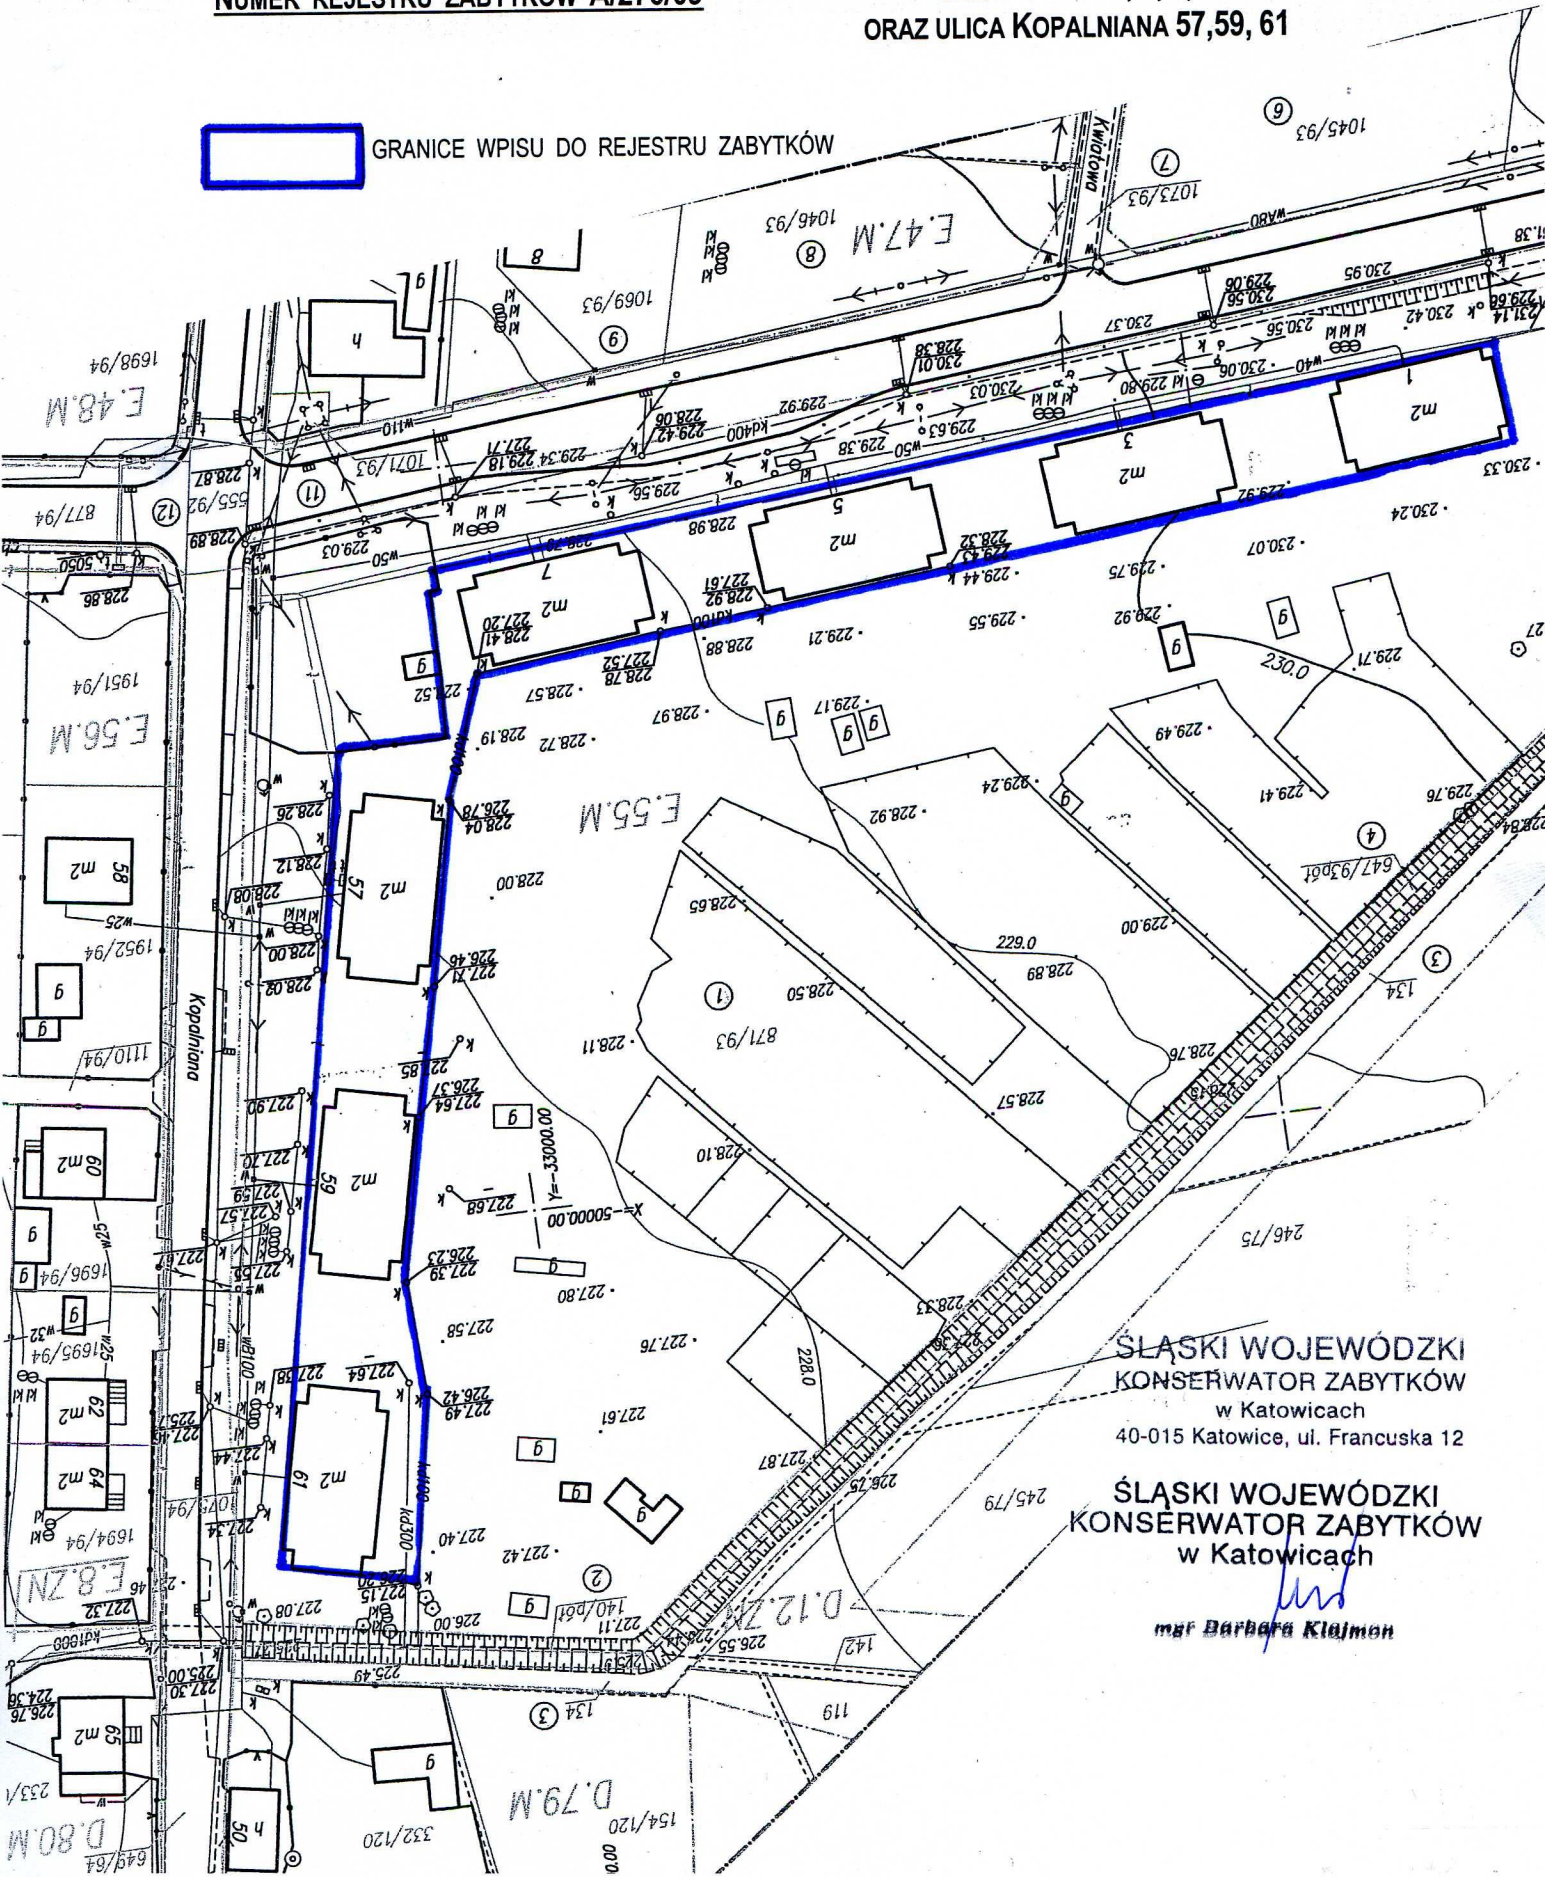

ZALĄCZNIK NR 2
DO DECYZJI NUMER K-RD-KL/4160/5868/157/08
Z DNIA ..... 31 XII 2009 .....

GORZYCZKI
gmina Gorzyce, powiat wodzisławski
ZESPÓŁ ZABUDOWAŃ
OSIEDLA ROBOTNICZEGO „FRYDERYK”
ULICA LEŚNA 1, 3, 5, 7
ORAZ ULICA KOPALNIANA 57,59, 61

NUMER REJESTRU ZABYTKÓW A/276/09

GRANICE WPISU DO REJESTRU ZABYTKÓW

ŚLĄSKI WOJEWÓDZKI
KONSERWATOR ZABYTKÓW
w Katowicach
40-015 Katowice, ul. Francuska 12

ŚLĄSKI WOJEWÓDZKI
KONSERWATOR ZABYTKÓW
w Katowicach

mgr Barbara Kijonka